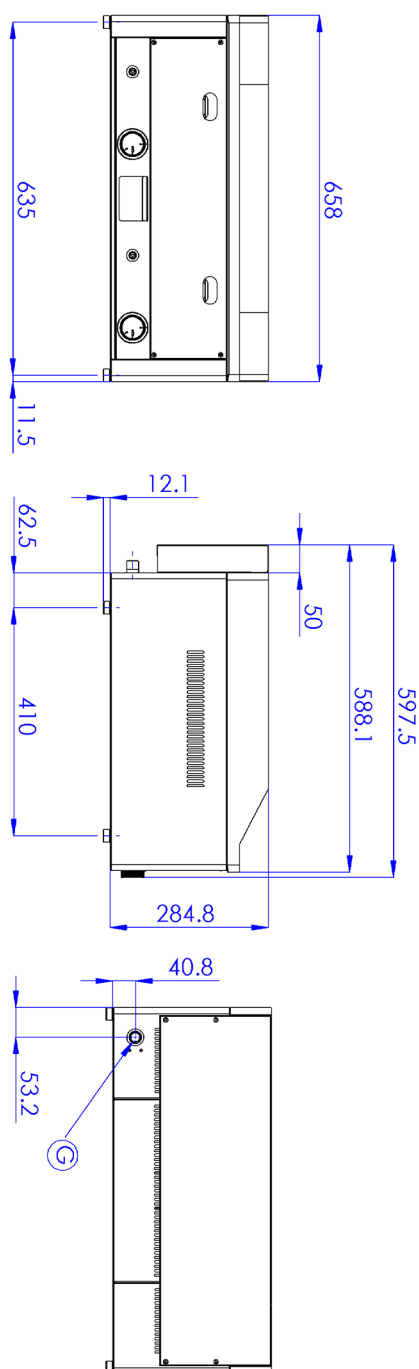

Grilovací deska 65x48 plynová durable chrom hladká stolní

Model	Sap kód	00021138
FTHC 60 G	Skupina artiklů	Grily a grilovací plotny

- Typ povrchu zařízení: Hladký
- Rozměr grilovací desky [mm x mm]: 650 x 480
- Tloušťka grilovací desky [mm]: 10.00
- Zásuvka na odpadní tuk: Ano
- Nezávislé topné zóny: Samostatné ovládání pro každou topnou zónu
- Maximální teplota zařízení [°C]: 300
- Povrchová úprava: durable chrom
- Odnímatelný lem: Ne
- Zapalování: Piezo

Sap kód	00021138	Výkon plynový [kW]	8.000
Šířka netto [mm]	658	Druh připojení plynu	Propan butan, zemní plyn
Hloubka netto [mm]	598	Rozměr grilovací desky [mm x mm]	650 x 480
Výška netto [mm]	285	Typ povrchu zařízení	Hladký
Hmotnost netto [kg]	45.00		

Grilovací deska 65x48 plynová durable chrom hladká stolní

Model	Sap kód	00021138
FTHC 60 G	Skupina artiklů	Grily a grilovací plotny

Grilovací deska 65x48 plynová durable chrom hladká stolní

Model	Sap kód	00021138
FTHC 60 G	Skupina artiklů	Grily a grilovací plotny

1. Sap kód:

00021138

2. Šířka netto [mm]:

658

3. Hloubka netto [mm]:

598

4. Výška netto [mm]:

285